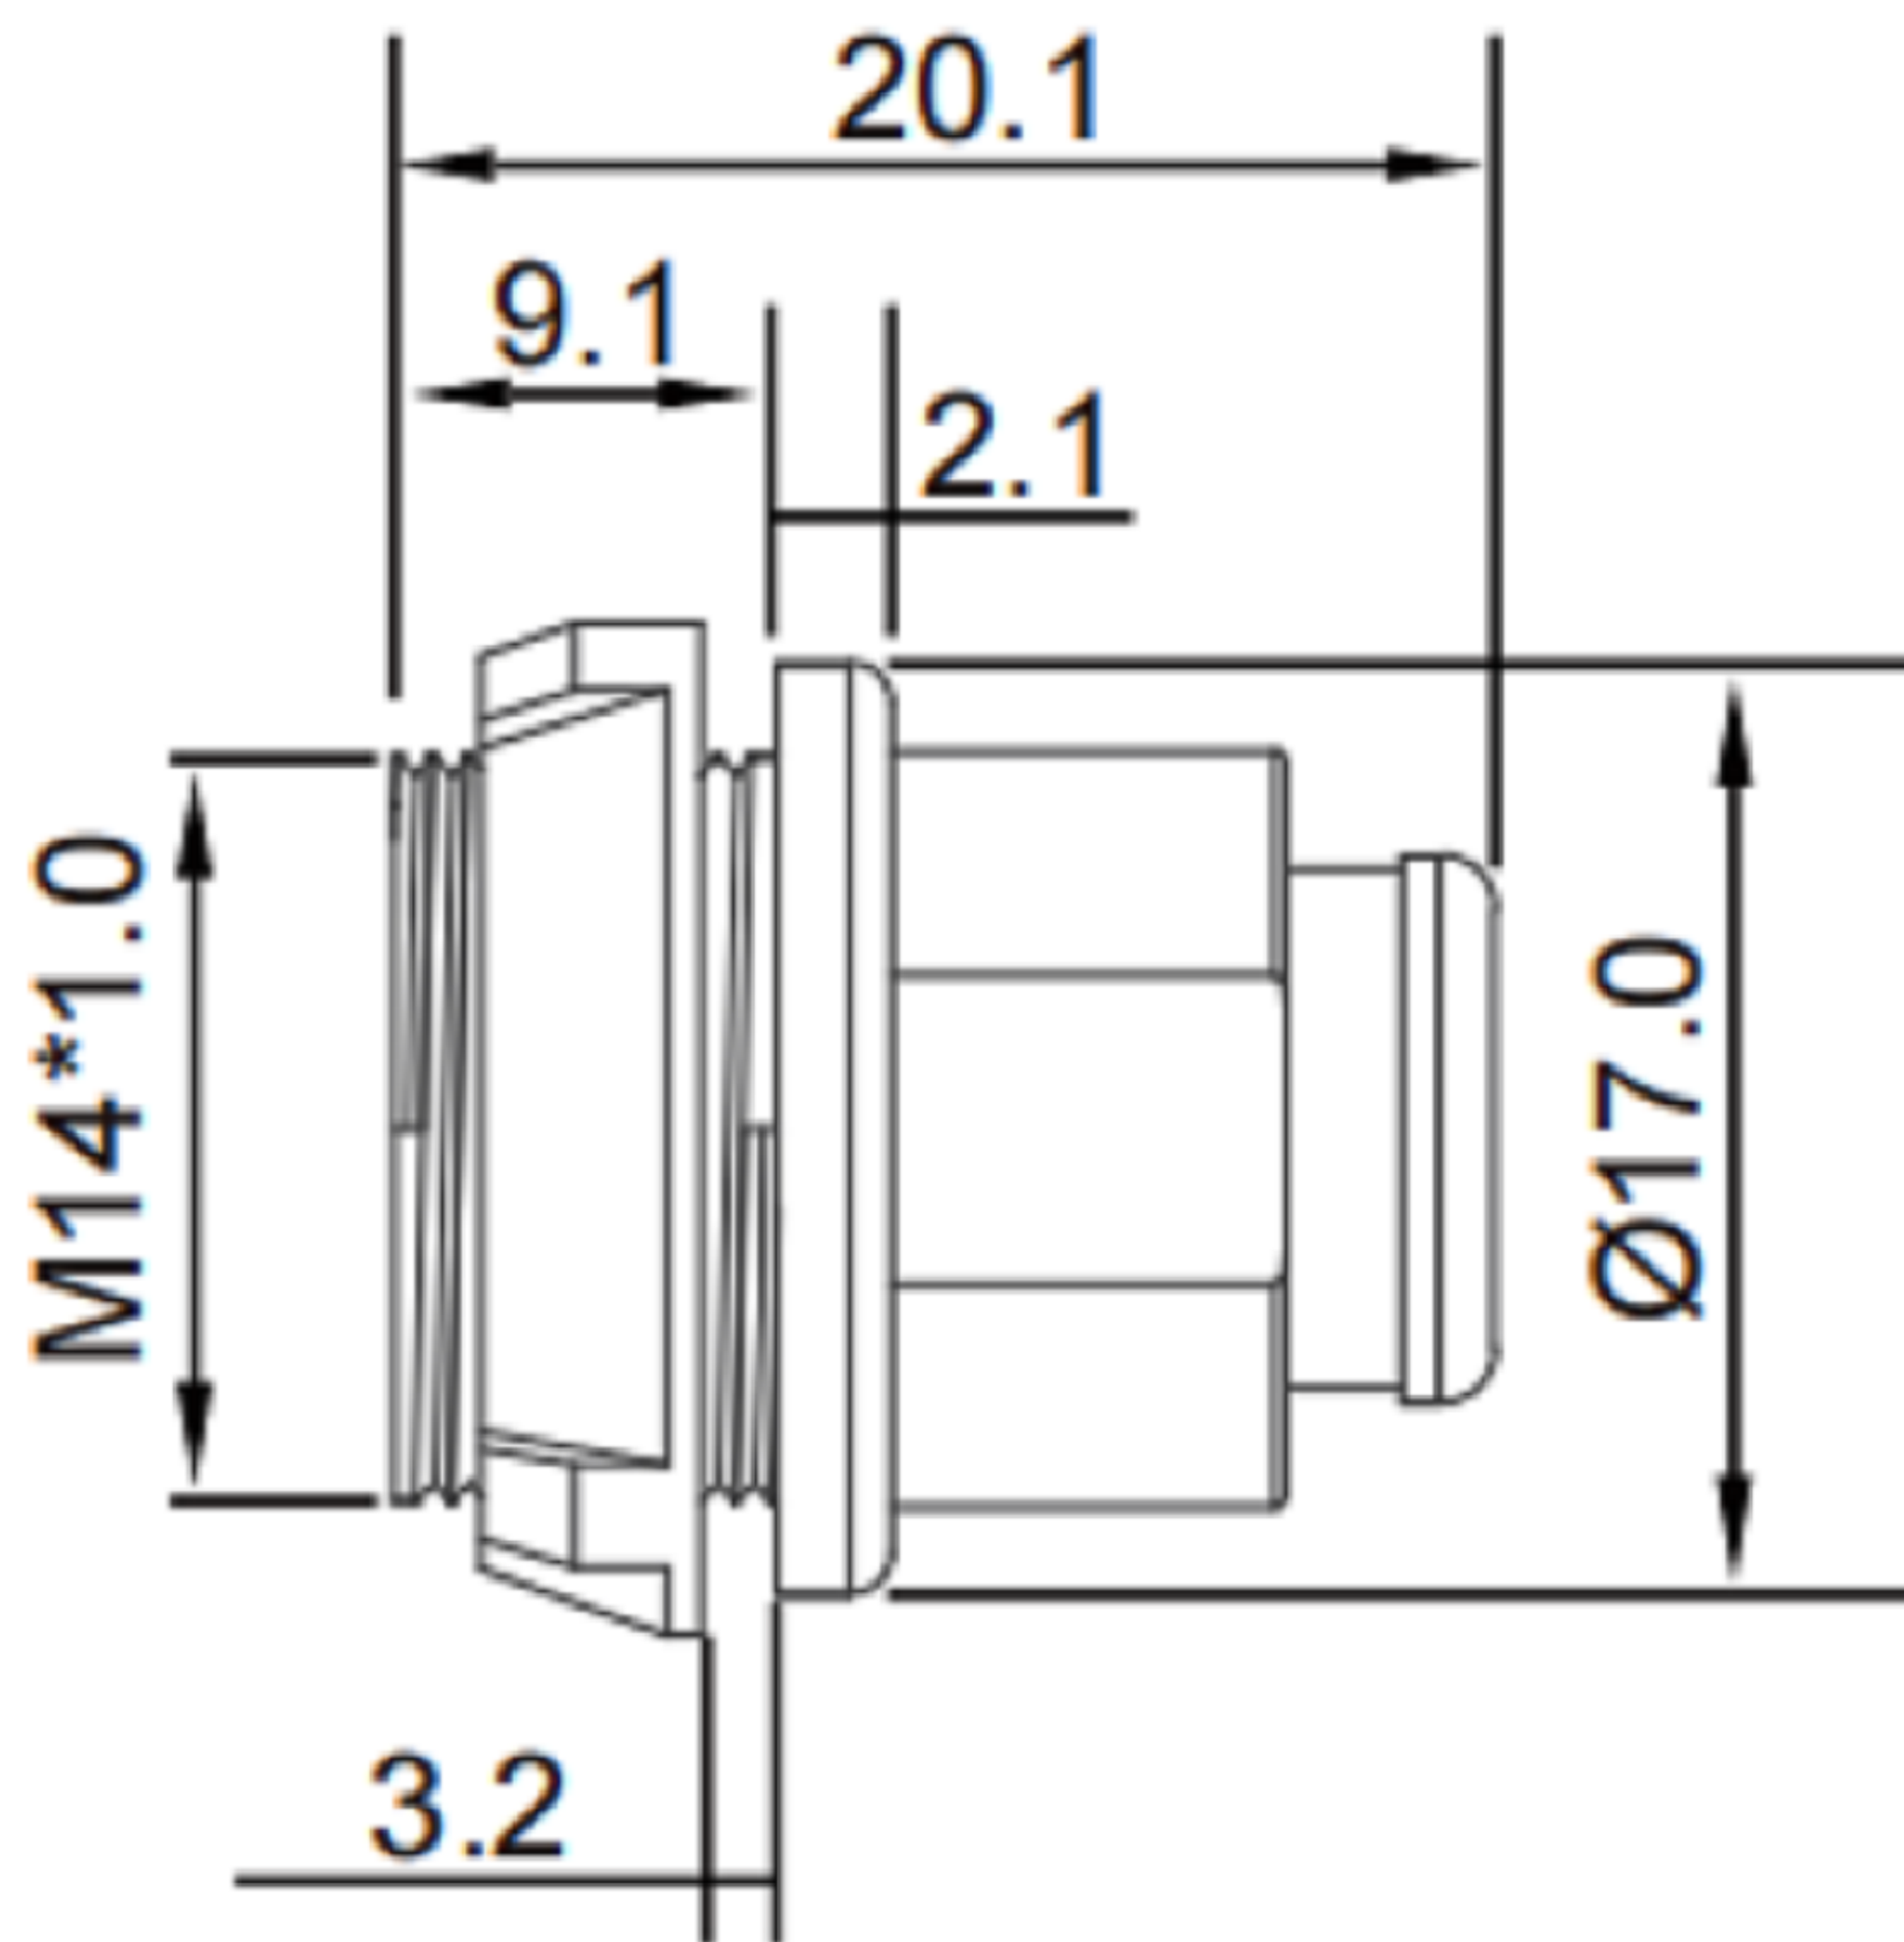

Z3插座

固定式插座，机箱外固定

产品主要性能指标

锁紧方式	推拉自锁式
工作温度	-50°C~+120°C
最大潮湿	在60°C时最高达到95%
屏蔽性能	75dB(10MHz) 40dB(1GHz)
抗振动性能	15g[10Hz~2000Hz]
盐雾试验	96hr
抗冲击性能	100g,6ms
机械寿命	1000次
防护等级	IP50~64

东莞市高迪电子有限公司
DONG GUAN GAO DI ELECTRONICS CO., LTD

TOLERANCE UNLESS OTHERWISE STATED: Up to 5 ±0.2, Above 5 ~ 15 ±0.3, Above 15 ~ 30 ±0.4, Above 30 ~ 50 ±0.5, Angle ±0.3°

3RD. ANGEL'S

UNITS MM

DRAWN BY:	DATE	MAT'L	TITLE	CONNECTOR
Jack Lu	12/13/19		MODLE	Z3插座
CHECKED BY:	DATE	FINISH	DWG NO.	SIZE
Jacky Chen	12/13/19		PART NO.	A4
APPROVED BY:	DATE	SCALE	1:1	VER
Tony Kao	12/13/19	SHEET NO.	1 of 1	R1